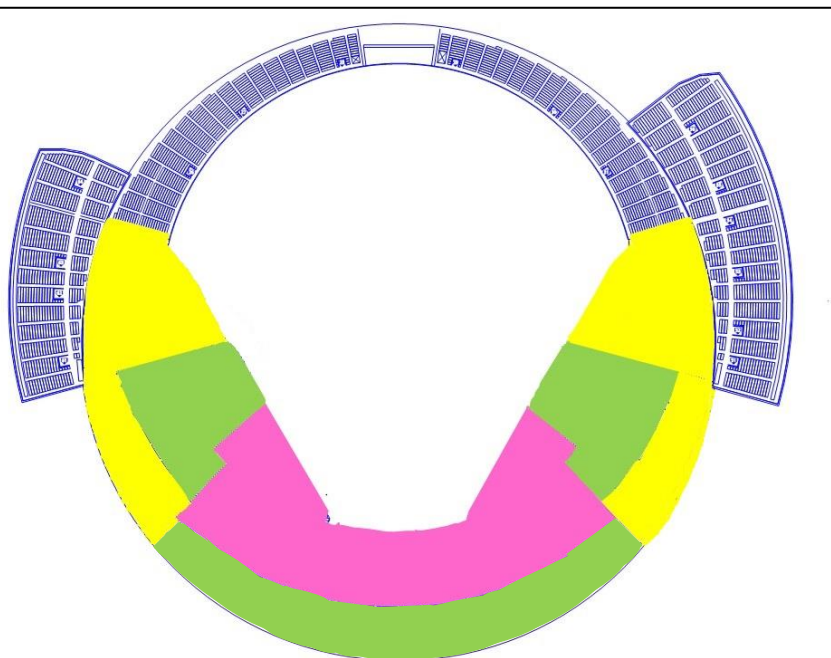

# 『WRESTLE GRAND SLAM in YOKOHAMA STADIUM』 スタンド席種エリア一覧

■ スタンドA 9,500円

■ スタンドB 7,500円

■ スタンドC 5,500円

新日本プロレスリング